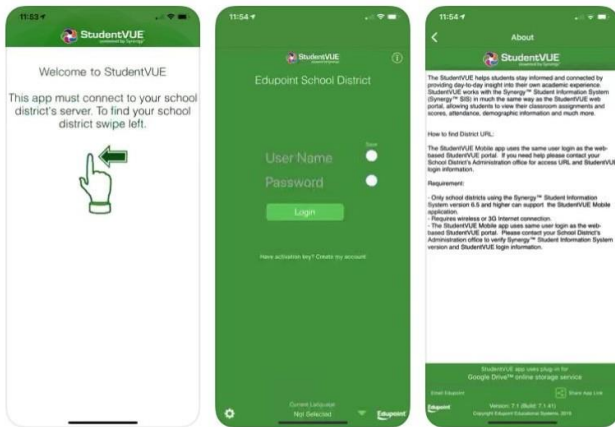

Đến với điện thoại thông minh của bạn...

Ứng dụng di động StudentVUE dành cho học sinh GCPS

Tính năng mới cho năm học 2020–21, học sinh GCPS có thể sử dụng điện thoại thông minh của mình để truy cập StudentVUE để tìm điểm, lịch biểu, và hơn thế nữa!

Tôi tìm StudentVUE ở đâu?

Ứng dụng di động StudentVUE có sẵn trong [Google Play](#) dành cho thiết bị Android và [App Store](#) cho thiết bị Apple (iOS).

Làm cách nào để đăng nhập?

Sử dụng eClass của tôi (thẻ học sinh) và mật khẩu để đăng nhập vào StudentVUE.