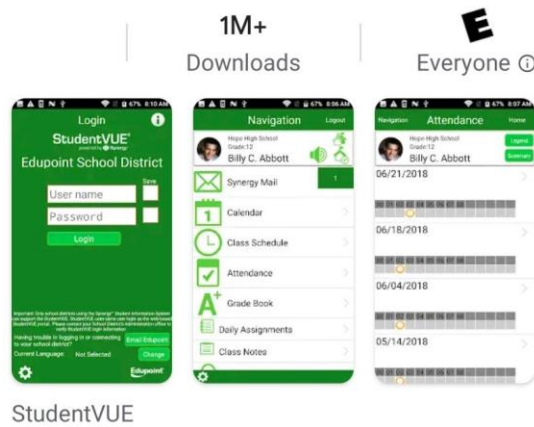

Đến với điện thoại thông minh của bạn...

Ứng dụng di động StudentVUE dành cho học sinh GCPS

Tính năng mới cho năm học 2020–21, học sinh GCPS có thể sử dụng điện thoại thông minh của mình để truy cập StudentVUE để tìm điểm, lịch biểu, và hơn thế nữa!

Tôi tìm StudentVUE ở đâu?

Ứng dụng di động StudentVUE có sẵn trong [Google Play](#) dành cho thiết bị Android và [App Store](#) cho thiết bị Apple (iOS).

Làm cách nào để đăng nhập?

Sử dụng eClass của tôi (thẻ học sinh) và mật khẩu để đăng nhập vào StudentVUE.