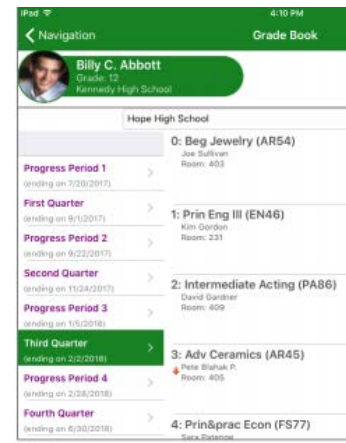

Apple (iOS) Store

Google Play (Android) Store

¿Cómo me registro?

Utilice su nombre de usuario de MyeCLASS (identificación de estudiante) y contraseña para iniciar sesión en StudentVUE.

¿Qué puedo ver?

¡En StudentVUE, encuentre su horario, calificaciones, puntos PBIS, ID de estudiante de código de barras y más!