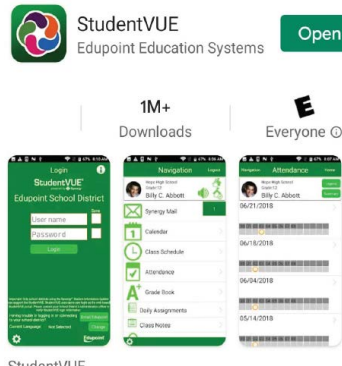

StudentVUE Mobile App para GCPS Estudiantes

¡Use su teléfono inteligente para encontrar calificaciones, horarios y más!

¿Dónde encuentro StudentVUE?

¡La aplicación móvil StudentVUE está disponible en la tienda de aplicaciones!

Apple (iOS) Store

Google Play (Android) Store

¿Cómo me registro?

Utilice su nombre de usuario de MyeCLASS (identificación de estudiante) y contraseña para iniciar sesión en StudentVUE.

¿Qué puedo ver?

¡En StudentVUE, encuentre su horario, calificaciones, puntos PBIS, ID de estudiante de código de barras y más!