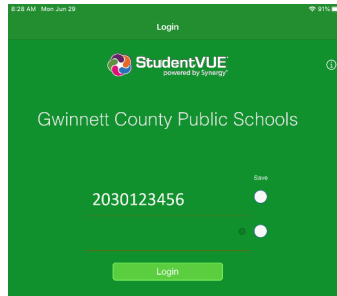

Apple (iOS) Store

Google Play (Android) Store

¿Cómo me registro?

Utilice su nombre de usuario de MyeCLASS (identificación de estudiante) y contraseña para iniciar sesión en StudentVUE.

¿Qué puedo ver?

¡En StudentVUE, encuentre su horario, calificaciones, puntos PBIS, ID de estudiante de código de barras y más!