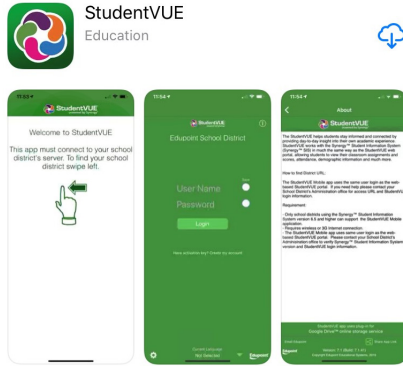

StudentVUE Mobile App para GCPS Estudiantes

¡Use su teléfono inteligente para encontrar calificaciones, horarios y más!

¿Dónde encuentro StudentVUE?

¡La aplicación móvil StudentVUE está disponible en la tienda de aplicaciones!

Apple (iOS) Store

Google Play (Android) Store

¿Cómo me registro?

Utilice su nombre de usuario de MyeCLASS (identificación de estudiante) y contraseña para iniciar sesión en StudentVUE.

¿Qué puedo ver?

¡En StudentVUE, encuentre su horario, calificaciones, puntos PBIS, ID de estudiante de código de barras y más!