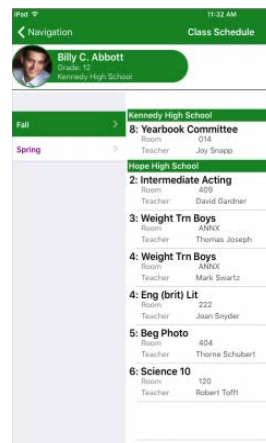

Apple (iOS) Store

Google Play (Android) Store

¿Cómo me registro?

Utilice su nombre de usuario de MyeCLASS (identificación de estudiante) y contraseña para iniciar sesión en StudentVUE.

¿Qué puedo ver?

¡En StudentVUE, encuentre su horario, calificaciones, puntos PBIS, ID de estudiante de código de barras y más!