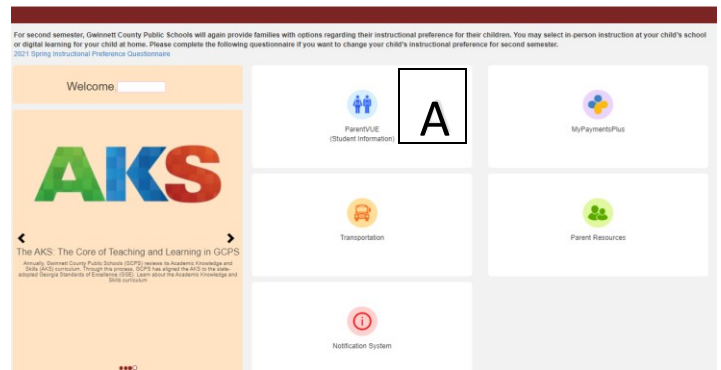

¿En dónde puedo encontrar la confirmación de la preferencia educativa para mi hijo durante la primavera de 2021?

- Ingrese al Portal para Padres (www.gcpsk12.org) y elija el recuadro que dice *ParentVUE* (A)
- Elija la pestaña que dice *Student Info* (B)
- Diariamente se actualiza la preferencia educativa en la primavera de 2021 (C) de acuerdo al cuestionario.
- El cuestionario se cierra el 15 de noviembre de 2020 a las 11:59 p.m.

Ingrese al Portal para Padres por medio del sitio web de las Escuelas Públicas del Condado de Gwinnett