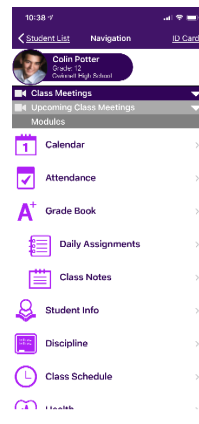

¿Qué puedo ver?

En ParentVUE, encuentre el horario, las calificaciones, las tareas del estudiante ¡y mucho más!