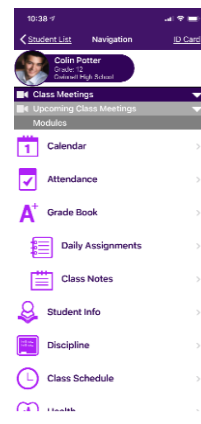

Tôi có thể nhìn thấy gì?

Trong ParentVUE, tìm lịch trình, điểm số, mã vạch học sinh, và nhiều hơn nữa!