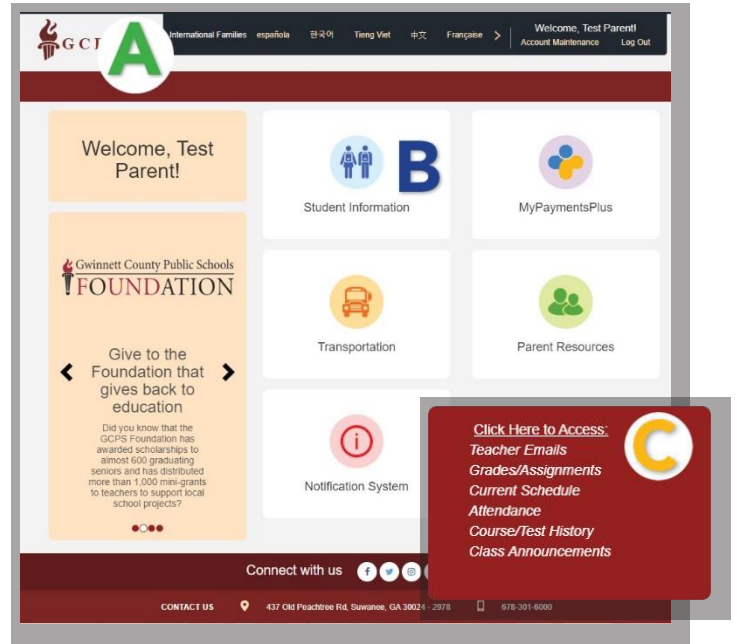

뒷면에서 학부모 포털을 둘러보세요...

학부모 포털 계정을 오픈하면 좋은 점:

다음 기능을 간편히 이용할 수 있습니다...

- ParentVue를 통한 자녀의 주요 정보 접속
- 미제출 과제를 포함, 한 곳에서 과제물 확인이 가능한 캘린더 보기 이용
- 자녀가 여럿 있으신 경우 드롭 다운 메뉴를 통한 학생 사이의 전환이 가능
- 실시간 콘텐츠와 포털 안에서 교사와의 메시지 전달 기능 및 주요 정보의 번역 기능
- 아직 학부모 포털에 등록하지 않으셨다면 어서 등록하십시오!
- **등록 서식**을 작성하셔서 자녀의 학교에 제출하십시오. 아래 GCPS 웹사이트에서 학부모 포털, 등록 절차, [ParentVue](#) 모바일 앱에 대한 내용을 보실 수 있습니다.

<https://bit.ly/GetGCPSParentPortal>

오늘 학부모 포털 계정에 등록하십시오!

Gwinnett County
Public Schools
437 Old Peachtree
Rd., NW Suwanee,
GA 30024-2978
678-301-6000
www.gcpsk12.org

학부모 포털을 둘러보세요...

GCPS 웹사이트에서 학부모 포털에 접속하셔서 로그인 페이지부터 새로운 외관, 분위기 및 기능을 경험하세요...

- A** 사이트에서 지원하는 스페인어, 한국어, 베트남어, 중국어 및 프랑스어 중 하나를 선택해서 업데이트된 포털 내용을 보실 수 있습니다.
- B** 학생의 데이터를 검토하려면, 학생 정보(Student Information) 타일을 클릭하세요.
- C** 그러면 정보 타일로 바뀌고 **ParentVUE(시너지)**에 접속하실 수 있습니다.

메인 페이지에서 스쿨버스 정보, MyPaymentsPlus, 학부모 자원 및 SchoolMessenger 알림 시스템의 신속한 링크에 접속하실 수 있습니다.