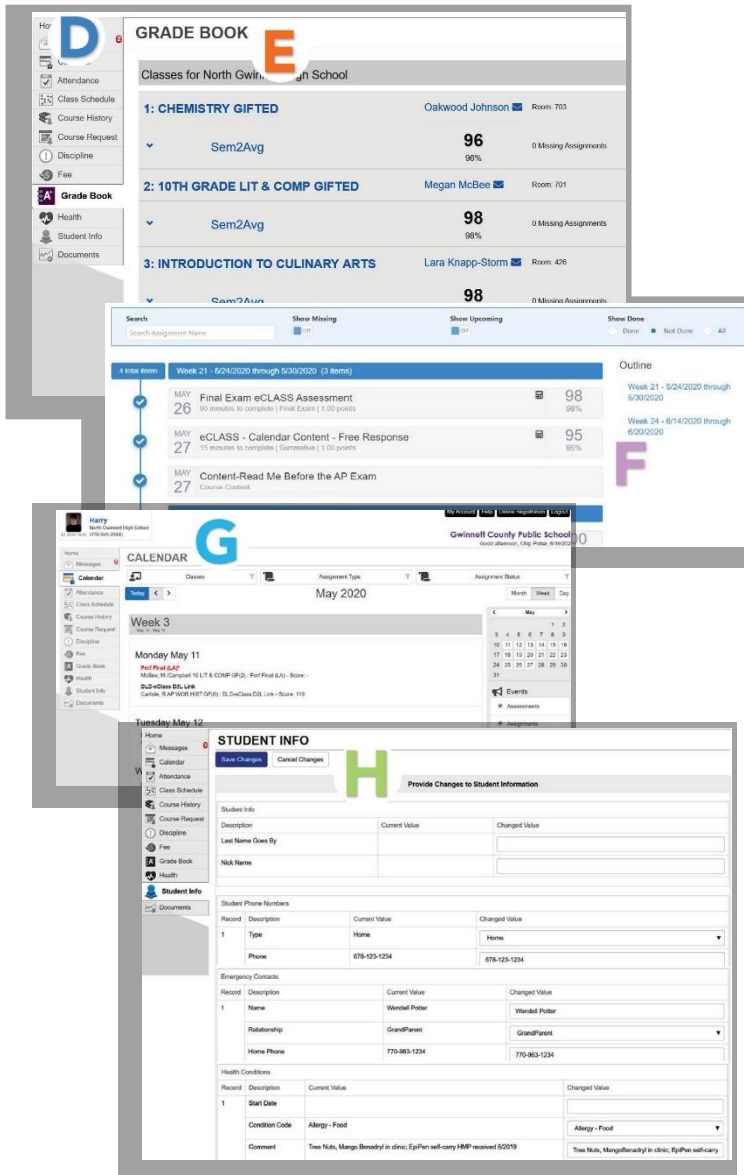

자녀의 과제물과 미제출한 과업에 대해 알고 싶으세요?

자녀의 성적을 확인하고 싶으세요?

자녀의 졸업 관련 상황을 알고 싶으세요?

학부모 포털에서 이 모든 정보를 보실 수 있습니다!

www.gcpsk12.org에서 지금 확인해 보세요.